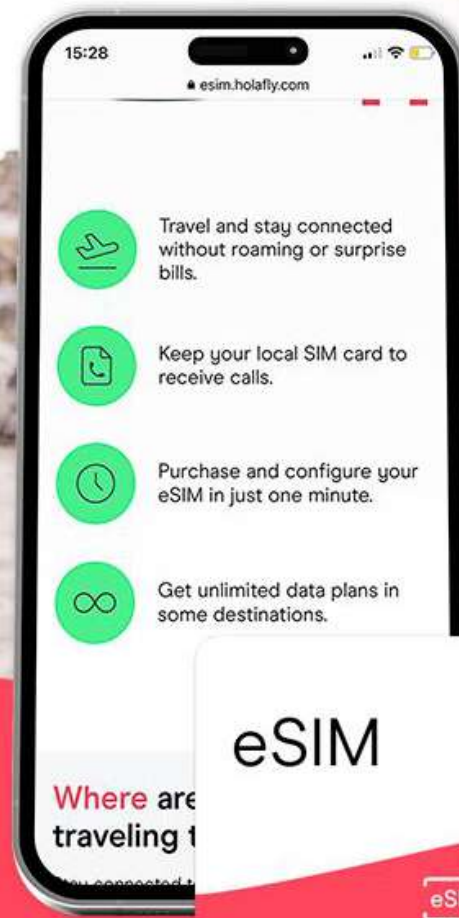

Holafly

Stay connected
everywhere you go

eSIM

Holafly

担当チーム

Pedro Maiquez (ペドロ)

創業者

Pablo Gómez (パブロ)